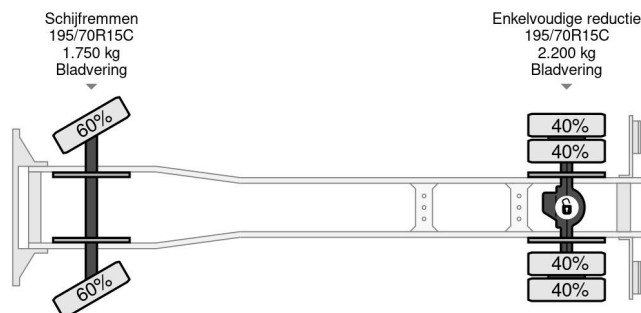

## Nissan 35.12 + ISOLI 21 METER AERIAL PLATFORM

### COMMON

Preis	€ 39.950,- ex MwSt
Id	NI194781
Marke	Nissan
Typ	35.12 + ISOLI 21 METER AERIAL PLATFORM
Baujahr	2017
Kilometerstand	44.001 km
Konstruktion	Hebebühne
Bruttogewicht	3.500 kg
Schadstoffklasse	5

### PROPERTIES

Datum der eratzulassung	10-03-2017
Kraftstoffart	Diesel
Getriebe	Schaltgetriebe
Fahrzeug-identifizierungsnummer	VWASUFF24G6194781
Radformel	4x2
Anzahl der achsen	2
Gewicht	3.425 kg
Leistung in kw	90
Leistung in ps	122
KonstruktionsmaÙe (l/b/h)	
Nutzlast	75 kg
Tragkraft	250 kg