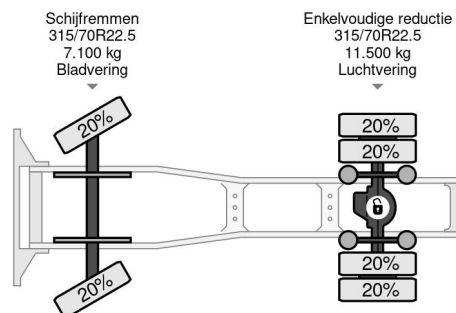

Volvo 4X2 KIPPER EURO 6 SPOILERS

COMMON

Preis	€ 17.950,- ex MwSt
Id	VO806516
Marke	Volvo
Typ	4X2 KIPPER EURO 6 SPOILERS
Baujahr	2017
Kilometerstand	1.118.229 km
Konstruktion	Standard-SZM
Bruttogewicht	18.800 kg
Schadstoffklasse	6

Volvo FM 410 4X2 KIPPER EURO 6 SPOILERS

Referentienummer: VO806516

PROPERTIES

Datum der eratzulassung	01-01-2017
Nummernschild	55-BHZ-3
Kraftstoffart	Diesel
Getriebe	Automatik
Fahrzeug-identifizierungsnummer	YV2XZ22A4HB806516
Radformel	4x2
Anzahl der achsen	2
Gewicht	6.387 kg
Zylinderzahl	6
Leistung in kw	308
Leistung in ps	419
Radstand	350 cm
Nutzlast	12.413 kg
Länge	569 cm
Breite	252 cm