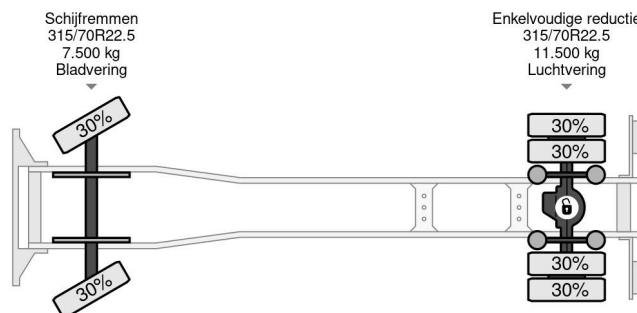

Volvo 4X2 EURO 6 TÜV TILL 01-2026

COMMON

Preis	Auf Anfrage ex MwSt
Id	VO101145
Marke	Volvo
Typ	4X2 EURO 6 TÜV TILL 01-2026
Baujahr	2015
Kilometerstand	734.552 km
Konstruktion	Koffer
Bruttogewicht	19.500 kg
Schadstoffklasse	6

Volvo FE 280 4X2 EURO 6 TÜV TILL 01-2026

Referentienummer: VO101145

PROPERTIES

Datum der erstzulassung	09-01-2015
Tüv-ablaufdatum	09-01-2026
Nummernschild	30-BFN-4
Kraftstoffart	Diesel
Getriebe	Automatik
Fahrzeug-identifizierungsnummer	YV2V0Y1A6FZ101145
Radformel	4x2
Anzahl der achsen	2
Gewicht	9.417 kg
Zylinderzahl	6
Leistung in kw	210
Leistung in ps	286
Radstand	580 cm
Konstruktionsmaße (l/b/h)	
Nutzlast	10.083 kg
Länge	965 cm
Breite	255 cm