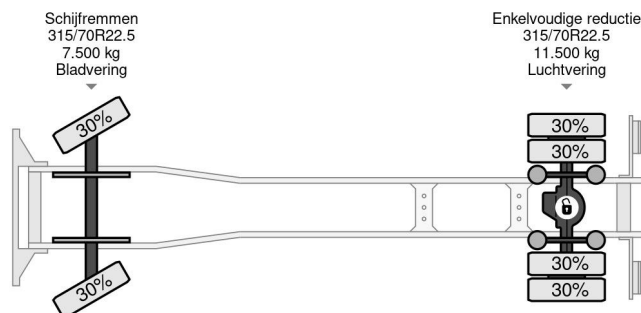

Volvo 4X2 EURO 6 TÜV TILL 01-2026

COMMON

Preis	Auf Anfrage ex MwSt
Id	VO101145
Marke	Volvo
Typ	4X2 EURO 6 TÜV TILL 01-2026
Baujahr	2015
Kilometerstand	734.552 km
Konstruktion	Koffer
Bruttogewicht	19.500 kg
Schadstoffklasse	6

Volvo FE 280 4X2 EURO 6 TÜV TILL 01-2026

Referenznummer: VO101145

PROPERTIES

Datum der erstzulassung	09-01-2015
Tüv-ablaufdatum	09-01-2026
Nummernschild	30-BFN-4
Kraftstoffart	Diesel
Getriebe	Automatik
Fahrzeug-identifizierungsnummer	YV2V0Y1A6FZ101145
Radformel	4x2
Anzahl der achsen	2
Gewicht	9.417 kg
Zylinderzahl	6
Leistung in kw	210
Leistung in ps	286
Radstand	580 cm
Konstruktionsmaße (l/b/h)	
Nutzlast	10.083 kg
Länge	965 cm
Breite	255 cm