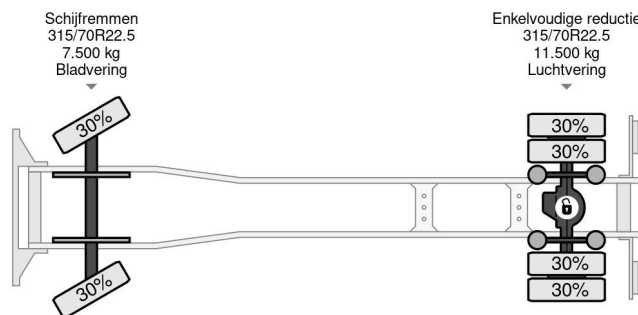

### COMMON

Preis	<b>Auf Anfrage</b> ex MwSt
Id	VO101145
Marke	Volvo
Typ	4X2 EURO 6 TÜV TILL 01-2026
Baujahr	2015
Kilometerstand	734.552 km
Konstruktion	Koffer
Bruttogewicht	19.500 kg
Schadstoffklasse	6

### PROPERTIES

Datum der eratzulassung	09-01-2015
Tüv-ablaufdatum	09-01-2026
Nummernschild	30-BFN-4
Kraftstoffart	Diesel
Getriebe	Automatik
Fahrzeug-identifizierungsnummer	YV2V0Y1A6FZ101145
Radformel	4x2
Anzahl der achsen	2
Gewicht	9.417 kg
Zylinderzahl	6
Leistung in kw	210
Leistung in ps	286
Radstand	580 cm
Konstruktionsmaße (l/b/h)	
Nutzlast	10.083 kg
Länge	965 cm
Breite	255 cm