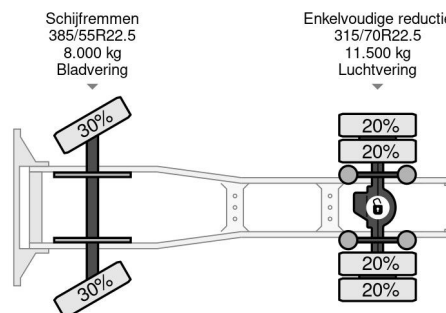

Volvo 4X2 EURO 6 PARK COOL TÜV TILL 10-2025

COMMON

Preis	Auf Anfrage ex MwSt
Id	VO785637
Marke	Volvo
Typ	4X2 EURO 6 PARK COOL TÜV TILL 10-2025
Baujahr	2016
Kilometerstand	1.026.976 km
Konstruktion	Standard-SZM
Bruttogewicht	21.000 kg
Schadstoffklasse	6

Volvo FH 460 4X2 EURO 6 PARK COOL TÜV TILL 10-2025

Referenznummer: VO785637

PROPERTIES

Datum der erstzulassung	28-09-2016
Tüv-ablaufdatum	11-10-2025
Nummernschild	01-BHN-5
Kraftstoffart	Diesel
Getriebe	Automatik
Fahrzeug-identifizierungsnummer	YV2RTY0AXGB785637
Radformel	4x2
Anzahl der achsen	2
Gewicht	8.378 kg
Zylinderzahl	6
Leistung in kw	345
Leistung in ps	469
Radstand	380 cm
Nutzlast	12.622 kg
Länge	621 cm
Breite	252 cm