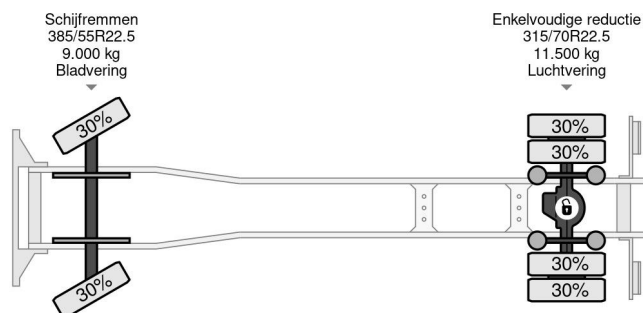

DAF 4X2 EURO 6 DHOLLANDIA LIFT 2000 KG TÜV TILL 09-2025

COMMON

Preis	Auf Anfrage ex MwSt
Id	DA068906
Marke	DAF
Typ	4X2 EURO 6 DHOLLANDIA LIFT 2000 KG TÜV TILL 09-2025
Baujahr	2015
Kilometerstand	1.229.475 km
Konstruktion	Schiebepläne
Bruttogewicht	20.500 kg
Schadstoffklasse	6

DAF CF 460 4X2 EURO 6 DHOLLANDIA LIFT 2000 KG TÜV ...

Referenznummer: DA068906

PROPERTIES

Datum der erstzulassung	09-09-2015
Tüv-ablaufdatum	09-09-2025
Nummernschild	92-BGH-9
Kraftstoffart	Diesel
Getriebe	Automatik
Fahrzeug-identifizierungsnummer	XLRAEM4300G068906
Radformel	4x2
Anzahl der achsen	2
Gewicht	11.281 kg
Zylinderzahl	6
Leistung in kw	340
Leistung in ps	462
Radstand	570 cm
Konstruktionsmaße (l/b/h)	
Nutzlast	9.219 kg
Länge	977 cm
Breite	255 cm