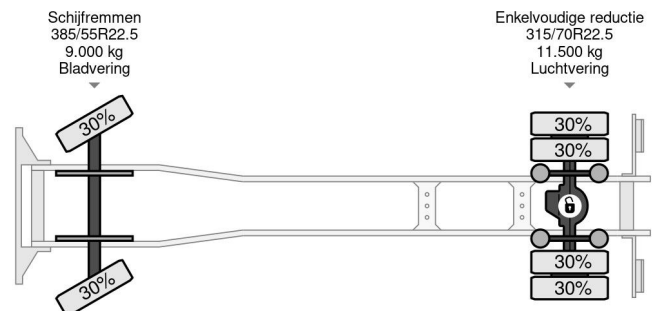

DAF 4X2 EURO 6 DHOLLANDIA LIFT 2000 KG TÜV TILL 09-2025

COMMON

| | |
|------------------|---|
| Preis | Auf Anfrage ex MwSt |
| Id | DA068906 |
| Marke | DAF |
| Typ | 4X2 EURO 6 DHOLLANDIA LIFT 2000 KG TÜV TILL 09-2025 |
| Baujahr | 2015 |
| Kilometerstand | 1.229.475 km |
| Konstruktion | Schiebepläne |
| Bruttogewicht | 20.500 kg |
| Schadstoffklasse | 6 |

DAF CF 460 4X2 EURO 6 DHOLLANDIA LIFT 2000 KG TÜV ...

Referenznummer: DA068906

PROPERTIES

| | |
|---------------------------------|-------------------|
| Datum der erstzulassung | 09-09-2015 |
| Tüv-ablaufdatum | 09-09-2025 |
| Nummernschild | 92-BGH-9 |
| Kraftstoffart | Diesel |
| Getriebe | Automatik |
| Fahrzeug-identifizierungsnummer | XLRAEM4300G068906 |
| Radformel | 4x2 |
| Anzahl der achsen | 2 |
| Gewicht | 11.281 kg |
| Zylinderzahl | 6 |
| Leistung in kw | 340 |
| Leistung in ps | 462 |
| Radstand | 570 cm |
| Konstruktionsmaße (l/b/h) | |
| Nutzlast | 9.219 kg |
| Länge | 977 cm |
| Breite | 255 cm |