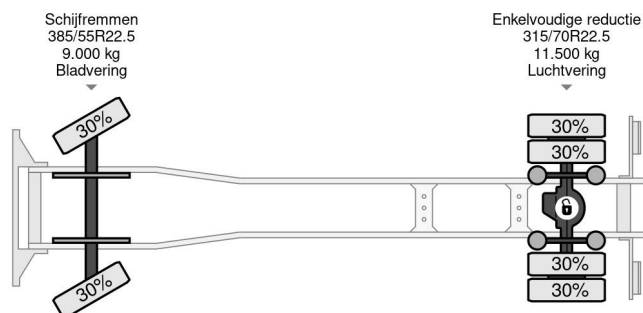

DAF 4X2 EURO 6 DHOLLANDIA LIFT 2000 KG TÜV TILL 09-2025

COMMON

Preis	Auf Anfrage ex MwSt
Id	DA068906
Marke	DAF
Typ	4X2 EURO 6 DHOLLANDIA LIFT 2000 KG TÜV TILL 09-2025
Baujahr	2015
Kilometerstand	1.229.475 km
Konstruktion	Schiebepläne
Bruttogewicht	20.500 kg
Schadstoffklasse	6

DAF CF 460 4X2 EURO 6 DHOLLANDIA LIFT 2000 KG TÜV ...

Referenznummer: DA068906

PROPERTIES

Datum der eratzulassung	09-09-2015
Tüv-ablaufdatum	09-09-2025
Nummernschild	92-BGH-9
Kraftstoffart	Diesel
Getriebe	Automatik
Fahrzeug-identifizierungsnummer	XLRAEM4300G068906
Radformel	4x2
Anzahl der achsen	2
Gewicht	11.281 kg
Zylinderzahl	6
Leistung in kw	340
Leistung in ps	462
Radstand	570 cm
Konstruktionsmaße (l/b/h)	
Nutzlast	9.219 kg
Länge	977 cm
Breite	255 cm