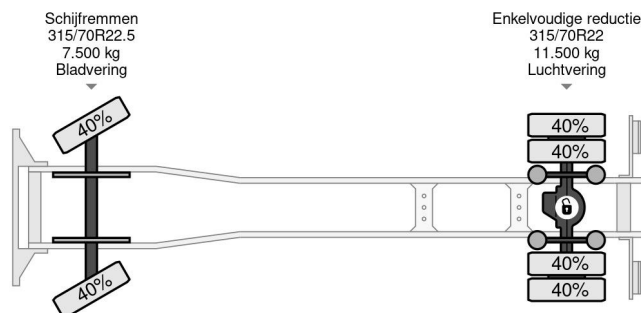

### COMMON

Preis	<b>Auf Anfrage</b> ex MwSt
Id	VO101153
Marke	Volvo
Typ	4X2 BOX DHOLLANDIA LIFT TÜV TILL 01-2026
Baujahr	2015
Kilometerstand	726.495 km
Konstruktion	Koffer
Bruttogewicht	19.500 kg
Schadstoffklasse	6

### PROPERTIES

Datum der eratzulassung	09-01-2015
Tüv-ablaufdatum	09-01-2026
Nummernschild	29-BFN-4
Kraftstoffart	Diesel
Getriebe	Automatik
Fahrzeug-identifizierungsnummer	YV2V0Y1A5FZ101153
Radformel	4x2
Anzahl der achsen	2
Gewicht	9.417 kg
Zylinderzahl	6
Leistung in kw	210
Leistung in ps	286
Radstand	580 cm
Konstruktionsmaße (l/b/h)	
Nutzlast	10.083 kg
Länge	965 cm
Breite	255 cm