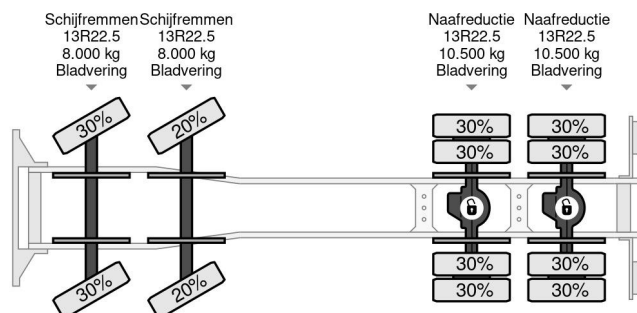

## COMMON

|                  |   |
|------------------|---|
| Preis            | € 89.750,- ex MwSt  |
| Id               | RE000440-K  |
| Marke            | Renault   |
| Typ              | 8X4 - EURO 6 + HIAB 288 E-5 + JIB 70X-4 + REMOTE + FULL STEEL SUSP. |
| Baujahr          | 2015  |
| Kilometerstand   | 473.111 km  |
| Konstruktion     | Kranwagen   |
| Bruttogewicht    | 32.000 kg   |
| Schadstoffklasse | 6   |

## PROPERTIES

|                                 |                   |
|---------------------------------|-------------------|
| Datum der erstzulassung         | 06-02-2015        |
| Kraftstoffart                   | Diesel            |
| Getriebe                        | Automatik         |
| Fahrzeug-identifizierungsnummer | VF630S167FD000440 |
| Radformel                       | 8x4               |
| Anzahl der achsen               | 4                 |
| Gewicht                         | 18.505 kg         |
| Leistung in kw                  | 285               |
| Leistung in ps                  | 387               |
| Nutzlast                        | 13.495 kg         |