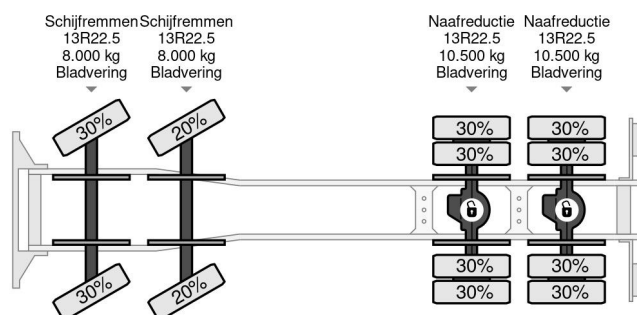

## COMMON

Preis	€ 89.750,- ex MwSt
Id	RE000440-K
Marke	Renault
Typ	8X4 - EURO 6 + HIAB 288 E-5 + JIB 70X-4 + REMOTE + FULL STEEL SUSP. TÜV TILL 12-2025
Baujahr	2015
Kilometerstand	473.111 km
Konstruktion	Kranwagen
Bruttogewicht	32.000 kg
Schadstoffklasse	6

## PROPERTIES

Datum der erstzulassung	06-02-2015
Kraftstoffart	Diesel
Getriebe	Automatik
Fahrzeug-identifizierungsnummer	VF630S167FD000440
Radformel	8x4
Anzahl der achsen	4
Gewicht	18.505 kg
Leistung in kw	285
Leistung in ps	387
Nutzlast	13.495 kg