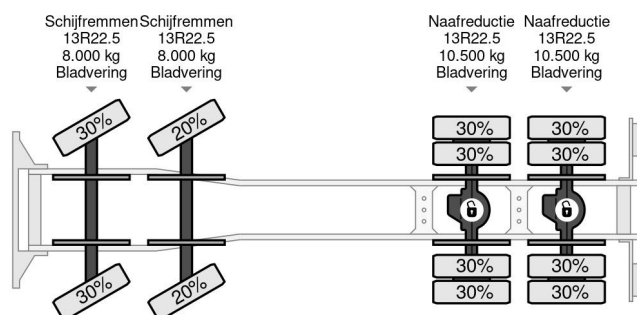

Renault 8X4 - EURO 6 + HIAB 288 E-5 + JIB 70X-4 + REMOTE + FULL STEEL SUSP.

COMMON

Preis	€ 89.750,- ex MwSt
Id	RE000440-K
Marke	Renault
Typ	8X4 - EURO 6 + HIAB 288 E-5 + JIB 70X-4 + REMOTE + FULL STEEL SUSP.
Baujahr	2015
Kilometerstand	473.111 km
Konstruktion	Kranwagen
Bruttogewicht	32.000 kg
Schadstoffklasse	6

Renault C430 8X4 - EURO 6 + HIAB 288 E-5 + JIB 70X-4 + ...

Referentienummer: RE000440-K

PROPERTIES

Datum der eratzulassung	06-02-2015
Kraftstoffart	Diesel
Getriebe	Automatik
Fahrzeug-identifizierungsnummer	VF630S167FD000440
Radformel	8x4
Anzahl der achsen	4
Gewicht	18.505 kg
Leistung in kw	285
Leistung in ps	387
Nutzlast	13.495 kg