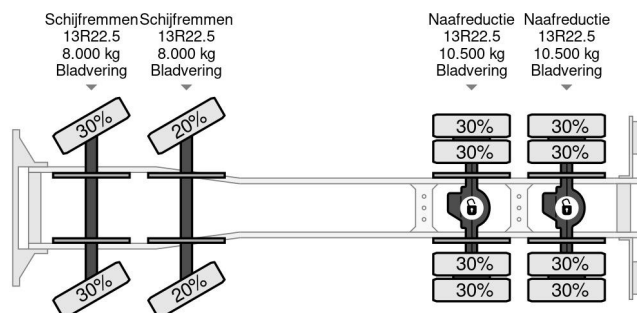

Renault 8X4 - EURO 6 + HIAB 288 E-5 + JIB 70X-4 + REMOTE + FULL STEEL SUSP.

COMMON

Preis	€ 89.750,- ex MwSt
Id	RE000440-K
Marke	Renault
Typ	8X4 - EURO 6 + HIAB 288 E-5 + JIB 70X-4 + REMOTE + FULL STEEL SUSP.
Baujahr	2015
Kilometerstand	473.111 km
Konstruktion	Kranwagen
Bruttogewicht	32.000 kg
Schadstoffklasse	6

Renault C430 8X4 - EURO 6 + HIAB 288 E-5 + JIB 70X-4 + ...

Referentienummer: RE000440-K

PROPERTIES

Datum der eratzulassung	06-02-2015
Kraftstoffart	Diesel
Getriebe	Automatik
Fahrzeug-identifizierungsnummer	VF630S167FD000440
Radformel	8x4
Anzahl der achsen	4
Gewicht	18.505 kg
Leistung in kw	285
Leistung in ps	387
Nutzlast	13.495 kg