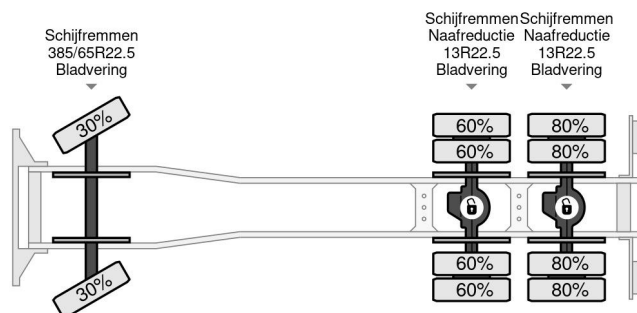

Mercedes-Benz 3358 6X4 EURO 6 KIPPER FULL STEEL

COMMON

Preis	€ 63.950,- ex MwSt
Id	MB445278
Marke	Mercedes-Benz
Typ	3358 6X4 EURO 6 KIPPER FULL STEEL
Baujahr	2020
Kilometerstand	162.803 km
Konstruktion	Kipper
Schadstoffklasse	6

PROPERTIES

Datum der erstzulassung	10-06-2020
Kraftstoffart	Diesel
Getriebe	Automatik
Fahrzeug-identifizierungsnummer	W1T96421610445278
Radformel	6x4
Anzahl der achsen	3
Gewicht	15.900 kg
Leistung in kw	427
Leistung in ps	580
Konstruktionsmaße (l/b/h)	

Mercedes-Benz Arocs 3358 6X4 EURO 6 KIPPER FULL STEEL

Referenznummer: MB445278

ZUBEHÖR

- Antiblockiersystem • Antiblockiersystem • Blattfederung • Bremskraftverstärker • Elektrische Fensterheber • Elektrisch verstellbare Außenspiegel • Fernbediente Zentralverriegelung • Fernlicht • Geschwindigkeitsregelanlage • Nebelleuchten • Radio/CD-Spieler • Sonnenschutzklappe • Werkzeugkasten • Zapfwelle (PTO) • Zapfwelle (PTO) • Zentralverriegelung