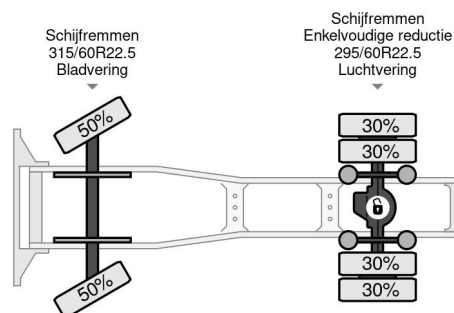

BESCHREIBUNG

VIDEO AVAILABLE