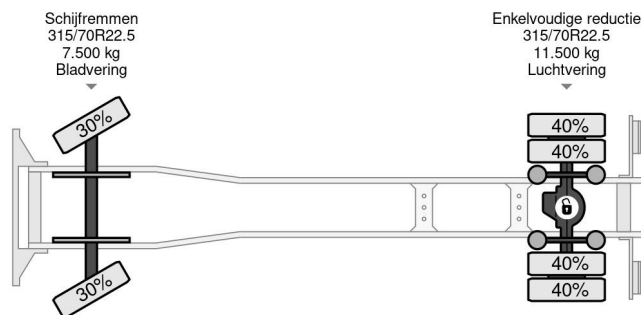

Volvo 4X2 EURO 6 DHOLLANDIA LIFT TÜV TILL 08-2025

COMMON

Preis	Auf Anfrage ex MwSt
Id	VO700279
Marke	Volvo
Typ	4X2 EURO 6 DHOLLANDIA LIFT TÜV TILL 08-2025
Baujahr	2014
Kilometerstand	652.173 km
Konstruktion	Koffer
Bruttogewicht	19.500 kg
Schadstoffklasse	6

Volvo FE 280 4X2 EURO 6 DHOLLANDIA LIFT TÜV TILL 08-...

Referenznummer: VO700279

PROPERTIES

Datum der eratzulassung	19-08-2014
Tüv-ablaufdatum	19-08-2025
Nummernschild	60-BFD-2
Kraftstoffart	Diesel
Getriebe	Automatik
Fahrzeug-identifizierungsnummer	YV2V0Y1AXEB700279
Radformel	4x2
Anzahl der achsen	2
Gewicht	9.075 kg
Zylinderzahl	6
Leistung in kw	210
Leistung in ps	286
Radstand	580 cm
Konstruktionsmaße (l/b/h)	
Nutzlast	10.425 kg
Länge	963 cm
Breite	255 cm