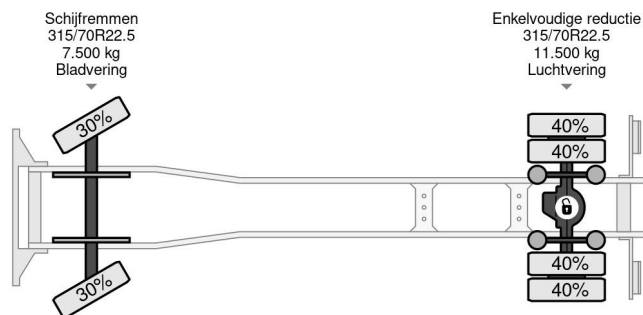

Volvo 4X2 EURO 6 DHOLLANDIA LIFT TÜV TILL 08-2025

COMMON

Preis	Auf Anfrage ex MwSt
Id	VO700279
Marke	Volvo
Typ	4X2 EURO 6 DHOLLANDIA LIFT TÜV TILL 08-2025
Baujahr	2014
Kilometerstand	652.173 km
Konstruktion	Koffer
Bruttogewicht	19.500 kg
Schadstoffklasse	6

Volvo FE 280 4X2 EURO 6 DHOLLANDIA LIFT TÜV TILL 08-...

Referenznummer: VO700279

PROPERTIES

Datum der eratzulassung	19-08-2014
Tüv-ablaufdatum	19-08-2025
Nummernschild	60-BFD-2
Kraftstoffart	Diesel
Getriebe	Automatik
Fahrzeug-identifizierungsnummer	YV2V0Y1AXEB700279
Radformel	4x2
Anzahl der achsen	2
Gewicht	9.075 kg
Zylinderzahl	6
Leistung in kw	210
Leistung in ps	286
Radstand	580 cm
Konstruktionsmaße (l/b/h)	
Nutzlast	10.425 kg
Länge	963 cm
Breite	255 cm