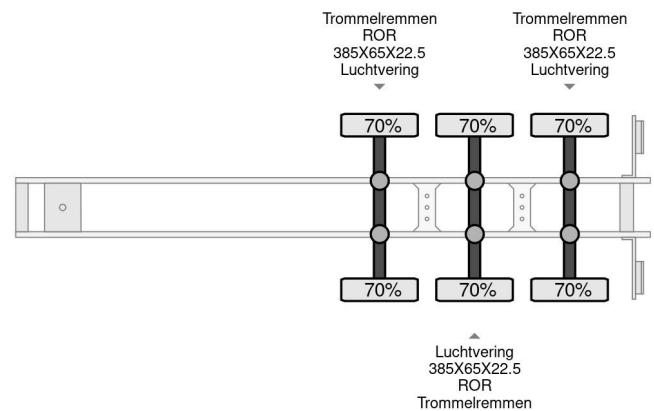

### PROPERTIES

Datum der eratzulassung	26-02-1996
Nummernschild	OD-83-VB
Fahrzeug-identifizierungsnummer	XLDTXD33900036366
Anzahl der achsen	3
Gewicht	7.240 kg
Konstruktionsmaße (l/b/h)	

Pacton 3 AXEL

Referenznummer: PA036366G