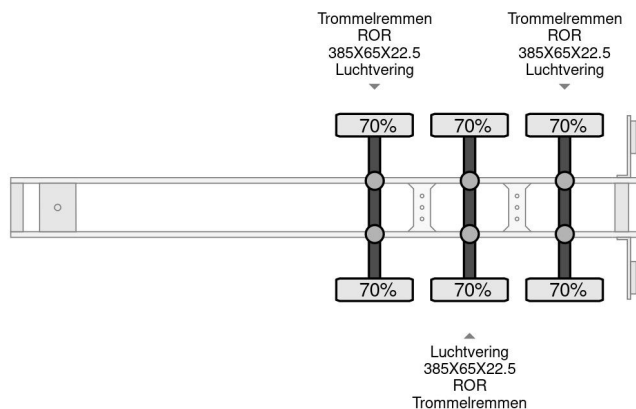

Pacton 3 AXEL

COMMON

Preis	€ 2.750,- ex MwSt
Id	PA036366G
Marke	Pacton
Typ	3 AXEL
Baujahr	1996
Konstruktion	Ladepritsche

PROPERTIES

Datum der eratzulassung	26-02-1996
Nummernschild	OD-83-VB
Fahrzeug-identifizierungsnummer	XLDTXD33900036366
Anzahl der achsen	3
Gewicht	7.240 kg
Konstruktionsmaße (l/b/h)	

Pacton 3 AXEL

Referenznummer: PA036366G

ZUBEHÖR

BESCHREIBUNG