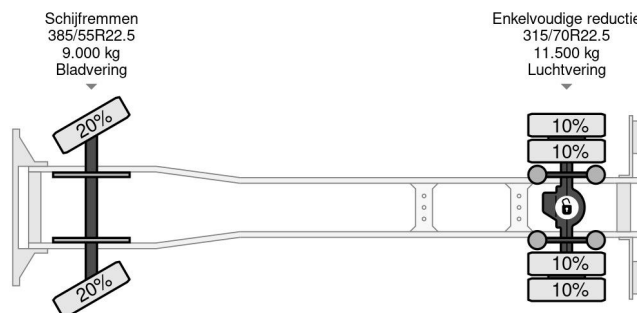

Volvo 4X2 EURO 6 TÜV TILL 12-2025

COMMON

Preis	€ 9.950,-
Id	VO673898
Marke	Volvo
Typ	4X2 EURO 6 TÜV TILL 12-2025
Baujahr	2013
Kilometerstand	1.219.904 km
Konstruktion	Koffer
Bruttogewicht	20.500 kg
Schadstoffklasse	6

Volvo FE 250 4X2 EURO 6 TÜV TILL 12-2025

Referenznummer: VO673898

PROPERTIES

Datum der eratzulassung	06-12-2013
Tüv-ablaufdatum	06-12-2025
Nummernschild	50-BDK-2
Kraftstoffart	Diesel
Getriebe	Automatik
Fahrzeug-identifizierungsnummer	YV2VOX1A8EB673898
Radformel	4x2
Anzahl der achsen	2
Gewicht	9.120 kg
Zylinderzahl	6
Leistung in kw	188
Leistung in ps	256
Radstand	525 cm
Konstruktionsmaße (l/b/h)	
Nutzlast	11.380 kg
Länge	950 cm
Breite	255 cm