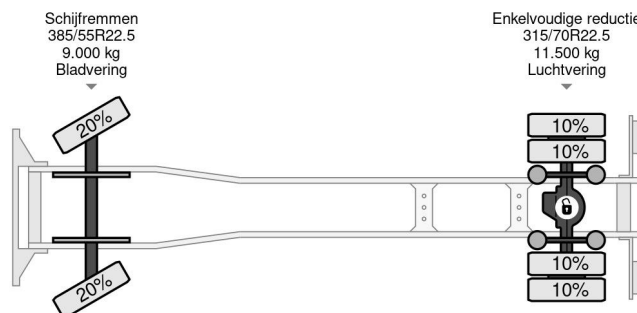

Volvo 4X2 EURO 6 TÜV TILL 12-2025

COMMON

Preis	€ 9.950,- ex MwSt
Id	VO673898
Marke	Volvo
Typ	4X2 EURO 6 TÜV TILL 12-2025
Baujahr	2013
Kilometerstand	1.219.904 km
Konstruktion	Koffer
Bruttogewicht	20.500 kg
Schadstoffklasse	6

Volvo FE 250 4X2 EURO 6 TÜV TILL 12-2025

Referenznummer: VO673898

PROPERTIES

Datum der eratzulassung	06-12-2013
Tüv-ablaufdatum	06-12-2025
Nummernschild	50-BDK-2
Kraftstoffart	Diesel
Getriebe	Automatik
Fahrzeug-identifizierungsnummer	YV2VOX1A8EB673898
Radformel	4x2
Anzahl der achsen	2
Gewicht	9.120 kg
Zylinderzahl	6
Leistung in kw	188
Leistung in ps	256
Radstand	525 cm
Konstruktionsmaße (l/b/h)	
Nutzlast	11.380 kg
Länge	950 cm
Breite	255 cm