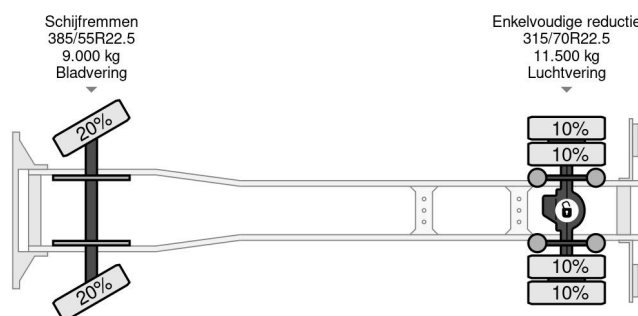

Volvo FE 250 4X2 EURO 6 TÜV TILL 12-2025

Referenznummer: VO673898