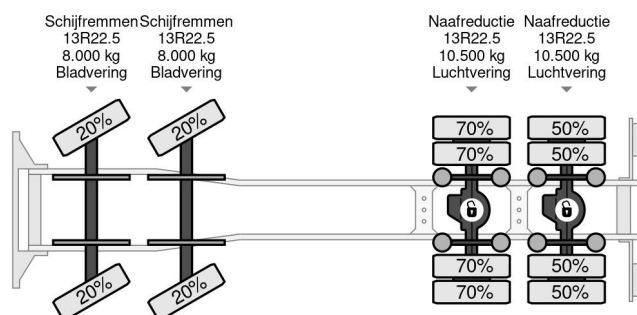

## COMMON

Preis	€ 59.750,- ex MwSt
Id	RE001357
Marke	Renault
Typ	8X4 - EURO 6 + FASSI F245AC.0.26 + REMOTE + RETARDER
Baujahr	2016
Kilometerstand	281.740 km
Konstruktion	Ladepritsche
Bruttogewicht	32.000 kg
Schadstoffklasse	6

## PROPERTIES

Datum der erstzulassung	09-05-2016
Tüv-ablaufdatum	25-04-2025
Kraftstoffart	Diesel
Getriebe	Automatik
Fahrzeug-identifizierungsnummer	VF630S161GD001357
Radformel	8x4
Anzahl der achsen	4
Gewicht	17.185 kg
Leistung in kw	285
Leistung in ps	387
Konstruktionsmaße (l/b/h)	
Nutzlast	14.815 kg