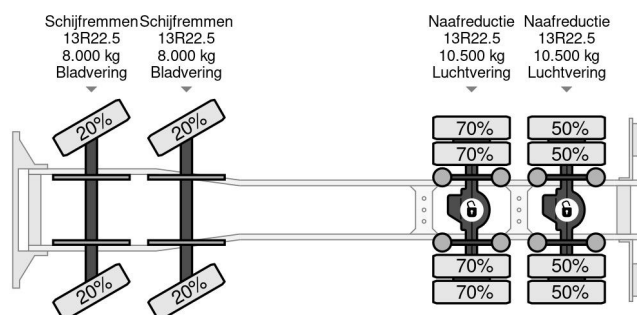

Renault 8X4 - EURO 6 + FASSI F245AC.0.26 + REMOTE + RETARDER

COMMON

Preis	€ 59.750,- ex MwSt
Id	RE001357
Marke	Renault
Typ	8X4 - EURO 6 + FASSI F245AC.0.26 + REMOTE + RETARDER
Baujahr	2016
Kilometerstand	281.740 km
Konstruktion	Ladepritsche
Bruttogewicht	32.000 kg
Schadstoffklasse	6

Renault C460 8X4 - EURO 6 + FASSI F245AC.0.26 + REMO...

Referentienummer: RE001357

PROPERTIES

Datum der erstzulassung	09-05-2016
Tüv-ablaufdatum	25-04-2025
Kraftstoffart	Diesel
Getriebe	Automatik
Fahrzeug-identifizierungsnummer	VF630S161GD001357
Radformel	8x4
Anzahl der achsen	4
Gewicht	17.185 kg
Leistung in kw	285
Leistung in ps	387
Konstruktionsmaße (l/b/h)	
Nutzlast	14.815 kg