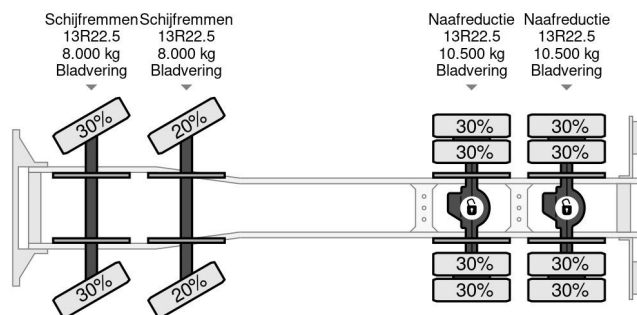

Renault 8X4 - EURO 6 + HIAB 288 E-5 + JIB 70X-4 + REMOTE + FULL STEEL SUSP.

COMMON

Preis	€ 89.750,- ex MwSt
Id	RE000440
Marke	Renault
Typ	8X4 - EURO 6 + HIAB 288 E-5 + JIB 70X-4 + REMOTE + FULL STEEL SUSP.
Baujahr	2015
Kilometerstand	473.111 km
Konstruktion	Ladepritsche
Bruttogewicht	32.000 kg
Schadstoffklasse	6

Renault C430 8X4 - EURO 6 + HIAB 288 E-5 + JIB 70X-4 + ...

Referentienummer: RE000440

PROPERTIES

Datum der eratzulassung	06-02-2015
Kraftstoffart	Diesel
Getriebe	Automatik
Fahrzeug-identifizierungsnummer	VF630S167FD000440
Radformel	8x4
Anzahl der achsen	4
Gewicht	18.505 kg
Leistung in kw	285
Leistung in ps	387
Konstruktionsmaße (l/b/h)	
Nutzlast	13.495 kg