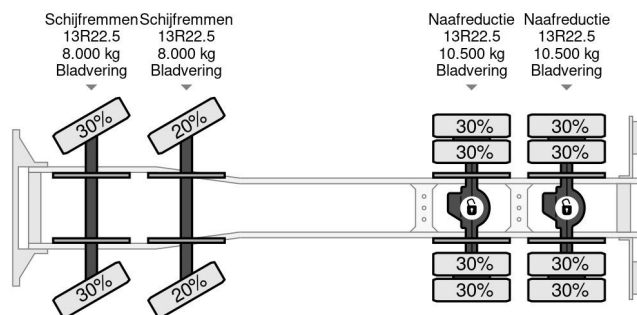

Renault 8X4 - EURO 6 + HIAB 288 E-5 + JIB 70X-4 + REMOTE + FULL STEEL SUSP.

COMMON

Preis	€ 89.750,- ex MwSt
Id	RE000440
Marke	Renault
Typ	8X4 - EURO 6 + HIAB 288 E-5 + JIB 70X-4 + REMOTE + FULL STEEL SUSP.
Baujahr	2015
Kilometerstand	473.111 km
Konstruktion	Ladepritsche
Bruttogewicht	32.000 kg
Schadstoffklasse	6

Renault C430 8X4 - EURO 6 + HIAB 288 E-5 + JIB 70X-4 + ...

Referentienummer: RE000440

PROPERTIES

Datum der eratzulassung	06-02-2015
Tuv-ablaufdatum	08-12-2025
Kraftstoffart	Diesel
Getriebe	Automatik
Fahrzeug-identifizierungsnummer	VF630S167FD000440
Radformel	8x4
Anzahl der achsen	4
Gewicht	18.505 kg
Leistung in kw	285
Leistung in ps	387
KonstruktionsmaÙe (l/b/h)	
Nutzlast	13.495 kg