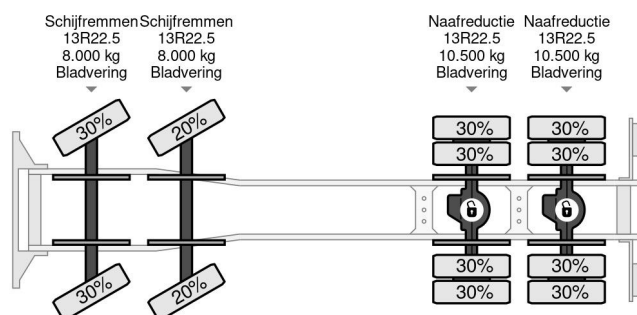

## PROPERTIES

Datum der eratzulassung	06-02-2015
Kraftstoffart	Diesel
Getriebe	Automatik
Fahrzeug-identifizierungsnummer	VF630S167FD000440
Radformel	8x4
Anzahl der achsen	4
Gewicht	18.505 kg
Leistung in kw	285
Leistung in ps	387
Konstruktionsmaße (l/b/h)	
Nutzlast	13.495 kg