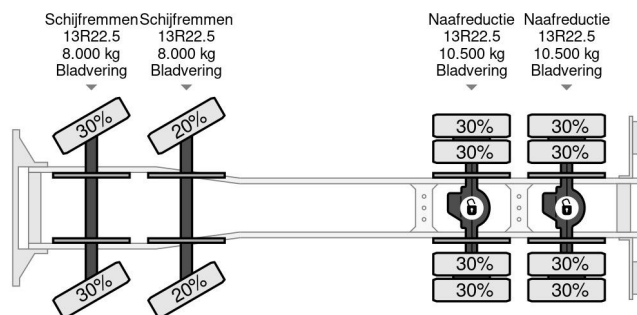

## COMMON

Preis	€ 89.750,- ex MwSt
Id	RE000440
Marke	Renault
Typ	8X4 - EURO 6 + HIAB 288 E-5 + JIB 70X-4 + REMOTE + FULL STEEL SUSP.
Baujahr	2015
Kilometerstand	473.111 km
Konstruktion	Ladepritsche
Bruttogewicht	32.000 kg
Schadstoffklasse	6

## PROPERTIES

Datum der erstzulassung	06-02-2015
Kraftstoffart	Diesel
Getriebe	Automatik
Fahrzeug-identifizierungsnummer	VF630S167FD000440
Radformel	8x4
Anzahl der achsen	4
Gewicht	18.505 kg
Leistung in kw	285
Leistung in ps	387
Konstruktionsmaße (l/b/h)	
Nutzlast	13.495 kg