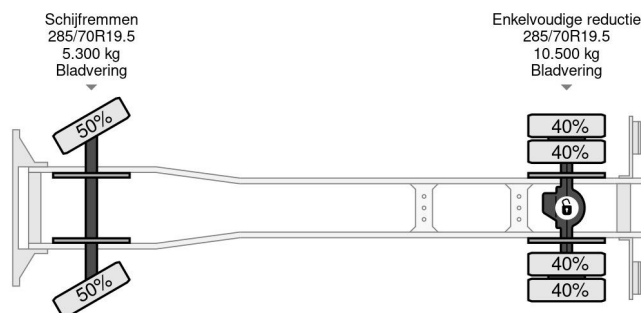

Mercedes-Benz 1527 - LAMBERET + CARRIER SUPRA 550 + DHOLLANDIA LIFT 4X2 EURO 6

COMMON

Preis	€ 24.950,- ex MwSt
Id	MB070146
Marke	Mercedes-Benz
Typ	1527 - LAMBERET + CARRIER SUPRA 550 + DHOLLANDIA LIFT 4X2 EURO 6
Baujahr	2016
Kilometerstand	420.211 km
Konstruktion	Kühl-/Tiefkühltransport
Bruttogewicht	15.000 kg
Schadstoffklasse	6

Mercedes-Benz Atego 1527 - LAMBERET + CARRIER S... 4x2

Referenznummer: MB070146

PROPERTIES

Datum der eratzulassung	25-07-2016
Tüv-ablaufdatum	25-07-2025
Nummernschild	40-BHL-4
Kraftstoffart	Diesel
Getriebe	Automatik
Fahrzeug-identifizierungsnummer	WDB96700710070146
Radformel	4x2
Anzahl der achsen	2
Gewicht	8.181 kg
Zylinderzahl	6
Leistung in kw	200
Leistung in ps	272
Radstand	416 cm
Konstruktionsmaße (l/b/h)	
Nutzlast	6.819 kg
Länge	760 cm
Breite	260 cm