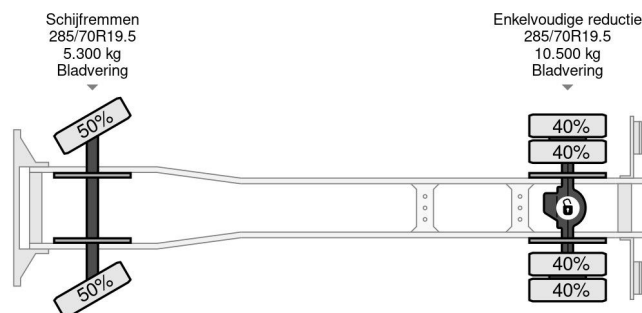

## COMMON

Preis	€ 24.950,- ex MwSt
Id	MB070146
Marke	Mercedes-Benz
Typ	1527 - LAMBERET + CARRIER SUPRA 550 + DHOLLANDIA LIFT 4X2 EURO 6
Baujahr	2016
Kilometerstand	420.211 km
Konstruktion	Kühl-/Tiefkühltransport
Bruttogewicht	15.000 kg
Schadstoffklasse	6

## PROPERTIES

Datum der erstzulassung	25-07-2016
Tüv-ablaufdatum	25-07-2025
Nummernschild	40-BHL-4
Kraftstoffart	Diesel
Getriebe	Automatik
Fahrzeug-identifizierungsnummer	WDB96700710070146
Radformel	4x2
Anzahl der achsen	2
Gewicht	8.181 kg
Zylinderzahl	6
Leistung in kw	200
Leistung in ps	272
Radstand	416 cm
Konstruktionsmaße (l/b/h)	
Nutzlast	6.819 kg
Länge	760 cm
Breite	260 cm