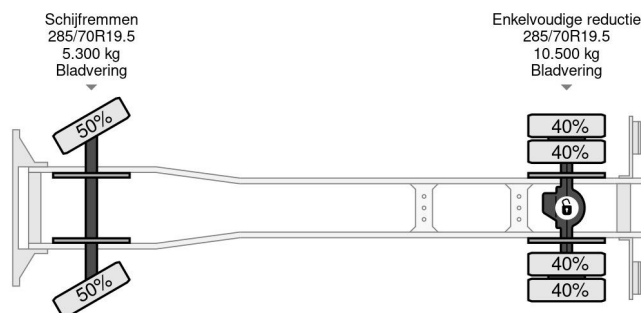

# Mercedes-Benz 1527 - LAMBERET + CARRIER SUPRA 550 + DHOLLANDIA LIFT 4X2 EURO 6

## COMMON

Preis	€ 24.950,- ex MwSt
Id	MB070146
Marke	Mercedes-Benz
Typ	1527 - LAMBERET + CARRIER SUPRA 550 + DHOLLANDIA LIFT 4X2 EURO 6
Baujahr	2016
Kilometerstand	420.211 km
Konstruktion	Kühl-/Tiefkühltransport
Bruttogewicht	15.000 kg
Schadstoffklasse	6

## PROPERTIES

Datum der eratzulassung	25-07-2016
Tüv-ablaufdatum	25-07-2025
Nummernschild	40-BHL-4
Kraftstoffart	Diesel
Getriebe	Automatik
Fahrzeug-identifizierungsnummer	WDB96700710070146
Radformel	4x2
Anzahl der achsen	2
Gewicht	8.181 kg
Zylinderzahl	6
Leistung in kw	200
Leistung in ps	272
Radstand	416 cm
Konstruktionsmaße (l/b/h)	
Nutzlast	6.819 kg
Länge	760 cm
Breite	260 cm