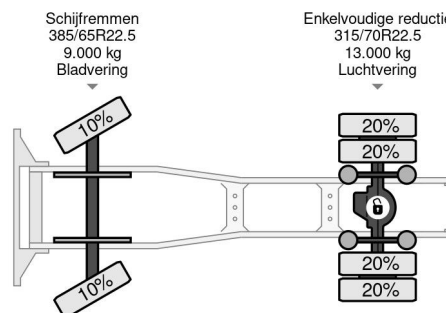

BESCHREIBUNG

VIDEO AVAILABLE

Energieweg 7, 4231 DJ Meerkerk
Tel.: +31 (0)183 74 56 20
Email: info@rhtrucks.nl