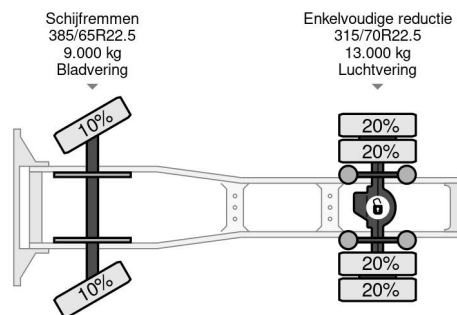

BESCHREIBUNG

VIDEO AVAILABLE

Energieweg 7, 4231 DJ Meerkerk
Tel.: +31 (0)183 74 56 20
Email: info@rhtrucks.nl