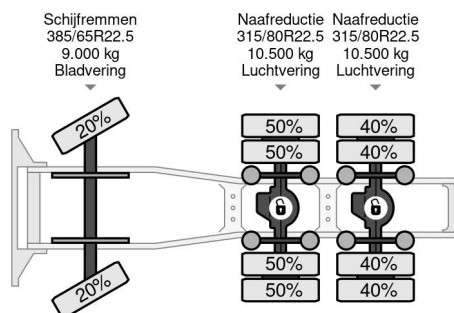

Volvo 6X4 - CHASSIS HA 2017 - EURO 6 + BIG AXLES + KIPPER HYDR.

COMMON

Preis	€ 42.950,- ex MwSt
Id	VO796621
Marke	Volvo
Typ	6X4 - CHASSIS HA 2017 - EURO 6 + BIG AXLES + KIPPER HYDR.
Baujahr	2016
Kilometerstand	593.622 km
Konstruktion	Standard-SZM
Bruttogewicht	26.000 kg
Schadstoffklasse	6

Volvo FH 500 6X4 - CHASSIS HA 2017 - EURO 6 + BIG AXL...

Referenznummer: VO796621

PROPERTIES

Datum der eratzulassung	15-11-2016
Kraftstoffart	Diesel
Getriebe	Automatik
Fahrzeug-identifizierungsnummer	YV2RT40D3HA796621
Radformel	6x4
Anzahl der achsen	3
Gewicht	10.625 kg
Leistung in kw	375
Leistung in ps	510
Nutzlast	15.375 kg