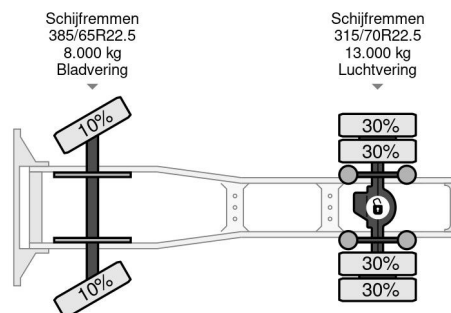

DAF 4X2 - EURO 6 + FULL SPOILER + NL TRUCK

COMMON

Preis	€ 10.950,- ex MwSt
Id	DA049224
Marke	DAF
Typ	4X2 - EURO 6 + FULL SPOILER + NL TRUCK
Baujahr	2015
Kilometerstand	1.054.569 km
Konstruktion	Standard-SZM
Bruttogewicht	20.500 kg
Schadstoffklasse	6

DAF XF 460 4X2 - EURO 6 + FULL SPOILER + NL TRUCK

Referenznummer: DA049224

PROPERTIES

Datum der erstzulassung	09-01-2015
Tüv-ablaufdatum	09-01-2025
Nummernschild	09-BFJ-5
Kraftstoffart	Diesel
Getriebe	Automatik
Fahrzeug-identifizierungsnummer	XLRTEH4300G049224
Radformel	4x2
Anzahl der achsen	2
Gewicht	8.468 kg
Zylinderzahl	6
Leistung in kw	340
Leistung in ps	462
Radstand	380 cm
Nutzlast	12.032 kg
Länge	616 cm
Breite	255 cm