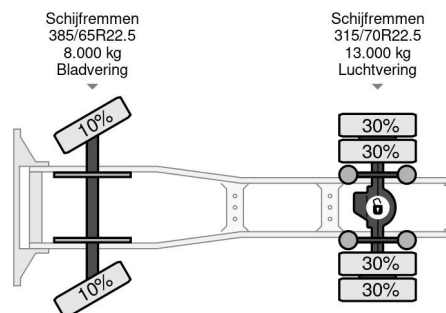

DAF 4X2 - EURO 6 + FULL SPOILER + NL TRUCK

COMMON

Preis	€ 10.950,- ex MwSt
Id	DA049224
Marke	DAF
Typ	4X2 - EURO 6 + FULL SPOILER + NL TRUCK
Baujahr	2015
Kilometerstand	1.054.569 km
Konstruktion	Standard-SZM
Bruttogewicht	20.500 kg
Schadstoffklasse	6

DAF XF 460 4X2 - EURO 6 + FULL SPOILER + NL TRUCK

Referenznummer: DA049224

PROPERTIES

Datum der erstzulassung	09-01-2015
Tüv-ablaufdatum	09-01-2025
Nummernschild	09-BFJ-5
Kraftstoffart	Diesel
Getriebe	Automatik
Fahrzeug-identifizierungsnummer	XLRTEH4300G049224
Radformel	4x2
Anzahl der achsen	2
Gewicht	8.468 kg
Zylinderzahl	6
Leistung in kw	340
Leistung in ps	462
Radstand	380 cm
Nutzlast	12.032 kg
Länge	616 cm
Breite	255 cm