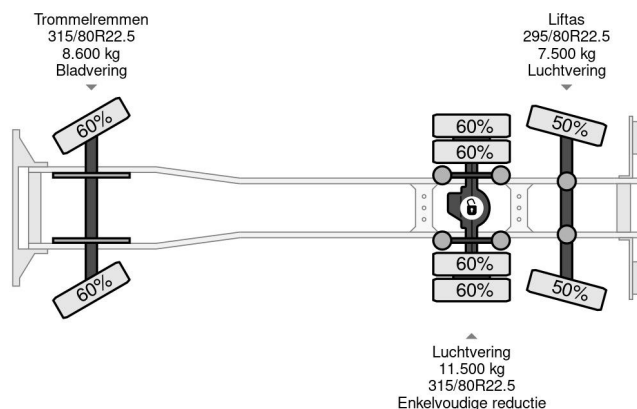

Volvo 6X2 - EURO 3 + PALFINGER PK15002 + LIFT/STEERING AXLE

COMMON

| | |
|------------------|---|
| Preis | € 16.750,- ex MwSt |
| Id | VO293888-K |
| Marke | Volvo |
| Typ | 6X2 - EURO 3 + PALFINGER PK15002 + LIFT/STEERING AXLE |
| Baujahr | 2001 |
| Kilometerstand | 494.772 km |
| Konstruktion | Kranwagen |
| Bruttogewicht | 27.000 kg |
| Schadstoffklasse | 3 |

Volvo FM 12.340 6X2 - EURO 3 + PALFINGER PK15002 + LI...

Referentienummer: VO293888-K

PROPERTIES

| | |
|---------------------------------|-------------------|
| Datum der erstzulassung | 08-08-2001 |
| Tüv-ablaufdatum | 16-01-2025 |
| Nummernschild | BL-DZ-23 |
| Kraftstoffart | Diesel |
| Getriebe | Schaltgetriebe |
| Fahrzeug-identifizierungsnummer | YV2J4DPC51B293888 |
| Radformel | 6x2 |
| Anzahl der achsen | 3 |
| Gewicht | 12.960 kg |
| Zylinderzahl | 6 |
| Leistung in kw | 250 |
| Leistung in ps | 340 |
| Radstand | 565 cm |
| Nutzlast | 14.040 kg |
| Länge | 910 cm |
| Breite | 252 cm |