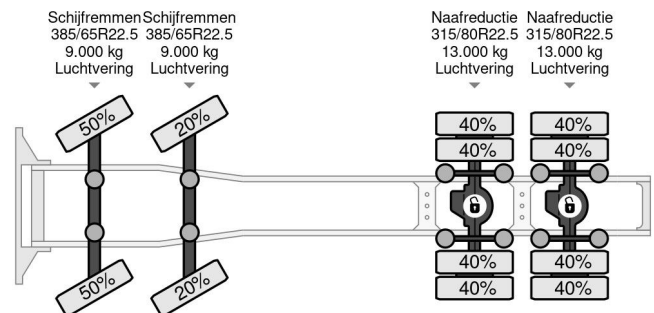

Volvo FH 500 8X4 - EURO 6 + HIAB 622 EP-6 HIPRO + RE...

Referenznummer: VO773128

PROPERTIES

| | |
|---------------------------------|-------------------|
| Datum der eratzulassung | 11-06-2015 |
| Kraftstoffart | Diesel |
| Getriebe | Automatik |
| Fahrzeug-identifizierungsnummer | YV2RT40G4FA773128 |
| Radformel | 8x4 |
| Anzahl der achsen | 4 |
| Gewicht | 23.250 kg |
| Leistung in kw | 368 |
| Leistung in ps | 500 |
| Nutzlast | 13.750 kg |