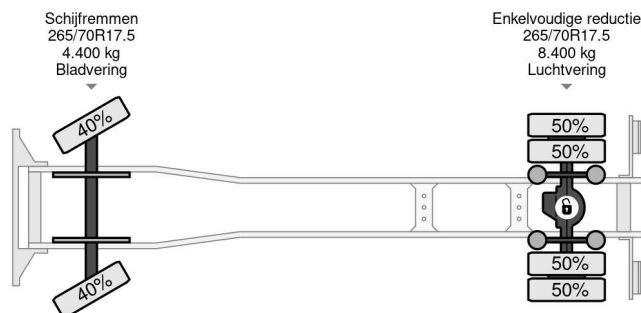

MAN TGL 12.180 4X2 - EURO 6 + NL TRUCK + TÜV 08-2025

Referenznummer: MA334533

PROPERTIES

Datum der erstzulassung	22-07-2016
Tüv-ablaufdatum	18-08-2025
Nummernschild	70-BHL-3
Kraftstoffart	Diesel
Getriebe	Schaltgetriebe
Fahrzeug-identifizierungsnummer	WMAN15ZZXGY344533
Radformel	4x2
Anzahl der achsen	2
Gewicht	6.675 kg
Zylinderzahl	4
Leistung in kw	132
Leistung in ps	179
Radstand	600 cm
Konstruktionsmaße (l/b/h)	
Nutzlast	5.315 kg
Länge	1.100 cm
Breite	255 cm