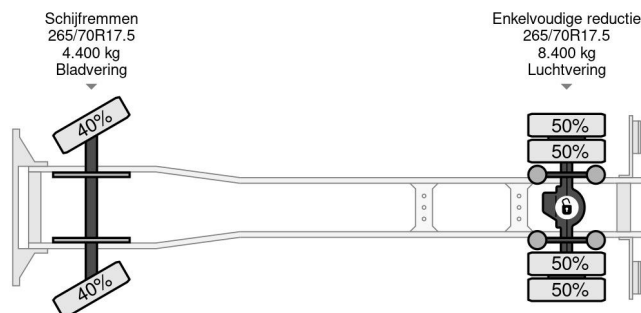

MAN TGL 12.180 4X2 - EURO 6 + NL TRUCK + TÜV 08-2025

Referenznummer: MA334533

PROPERTIES

Datum der eratzulassung	22-07-2016
Tüv-ablaufdatum	18-08-2025
Nummernschild	70-BHL-3
Kraftstoffart	Diesel
Getriebe	Schaltgetriebe
Fahrzeug-identifizierungsnummer	WMAN15ZZXGY344533
Radformel	4x2
Anzahl der achsen	2
Gewicht	6.675 kg
Zylinderzahl	4
Leistung in kw	132
Leistung in ps	179
Radstand	600 cm
Konstruktionsmaße (l/b/h)	
Nutzlast	5.315 kg
Länge	1.100 cm
Breite	255 cm