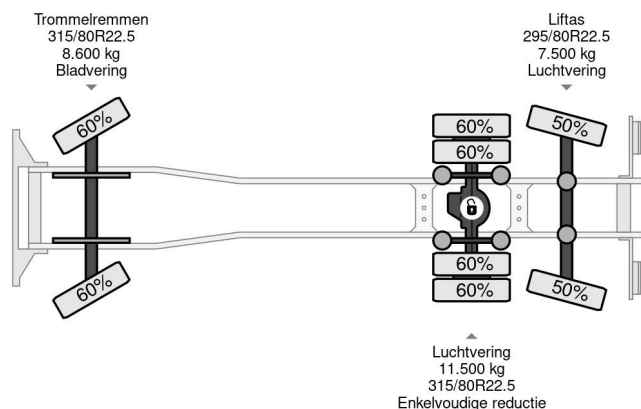

Volvo 6X2 - EURO 3 + PALFINGER PK15002 + LIFT/STEERING AXLE

COMMON

Preis	€ 16.750,- ex MwSt
Id	VO293888
Marke	Volvo
Typ	6X2 - EURO 3 + PALFINGER PK15002 + LIFT/STEERING AXLE
Baujahr	2001
Kilometerstand	494.772 km
Konstruktion	Ladepritsche
Bruttogewicht	27.000 kg
Schadstoffklasse	3

Volvo FM 12.340 6X2 - EURO 3 + PALFINGER PK15002 + LI...

Referentienummer: VO293888

PROPERTIES

Datum der erstzulassung	08-08-2001
Tüv-ablaufdatum	16-01-2025
Nummernschild	BL-DZ-23
Kraftstoffart	Diesel
Getriebe	Schaltgetriebe
Fahrzeug-identifizierungsnummer	YV2J4DPC51B293888
Radformel	6x2
Anzahl der achsen	3
Gewicht	12.960 kg
Zylinderzahl	6
Leistung in kw	250
Leistung in ps	340
Radstand	565 cm
Konstruktionsmaße (l/b/h)	
Nutzlast	14.040 kg
Länge	910 cm
Breite	252 cm