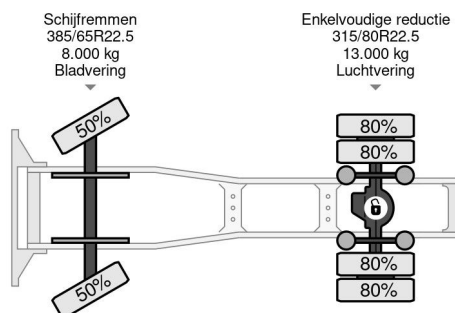

## COMMON

Preis	€ 13.950,- ex MwSt
Id	VO562745
Marke	Volvo
Typ	4X2 EEV + KIPPER HYDRAULIEK - ORIGINAL NL TRUCK
Baujahr	2010
Kilometerstand	1.622.091 km
Konstruktion	Standard-SZM
Bruttogewicht	20.000 kg
Schadstoffklasse	5

## PROPERTIES

Datum der eratzulassung	24-06-2010
Tüv-ablaufdatum	02-10-2025
Nummernschild	BX-NV-38
Kraftstoffart	Diesel
Getriebe	Automatik
Fahrzeug-identifizierungsnummer	YV2AG10A5AB562745
Radformel	4x2
Anzahl der achsen	2
Gewicht	8.166 kg
Zylinderzahl	6
Leistung in kw	315
Leistung in ps	428
Radstand	380 cm
Nutzlast	11.834 kg
Länge	599 cm
Breite	255 cm