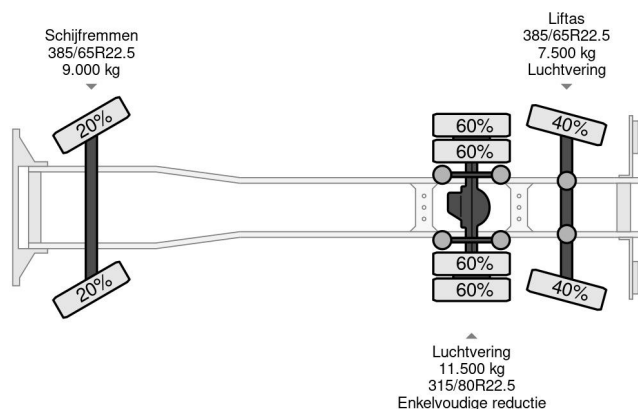

Volvo 6X2 EFFER 140 2S EURO 3

COMMON

Preis	€ 19.750,- ex MwSt
Id	VO342370
Marke	Volvo
Typ	6X2 EFFER 140 2S EURO 3
Baujahr	2003
Kilometerstand	922.118 km
Konstruktion	Ladepritsche
Bruttogewicht	26.000 kg
Schadstoffklasse	3

Volvo FM 340 6X2 EFFER 140 2S EURO 3

Referentienummer: VO342370

PROPERTIES

Datum der eratzulassung	19-05-2003
Tüv-ablaufdatum	15-04-2025
Nummernschild	99-BPK-9
Kraftstoffart	Diesel
Getriebe	Automatik
Fahrzeug-identifizierungsnummer	YV2J4CLC03B342370
Radformel	6x2
Anzahl der achsen	3
Gewicht	13.465 kg
Zylinderzahl	6
Leistung in kw	250
Leistung in ps	340
Radstand	598 cm
Konstruktionsmaße (l/b/h)	
Nutzlast	12.535 kg
Länge	990 cm
Breite	255 cm