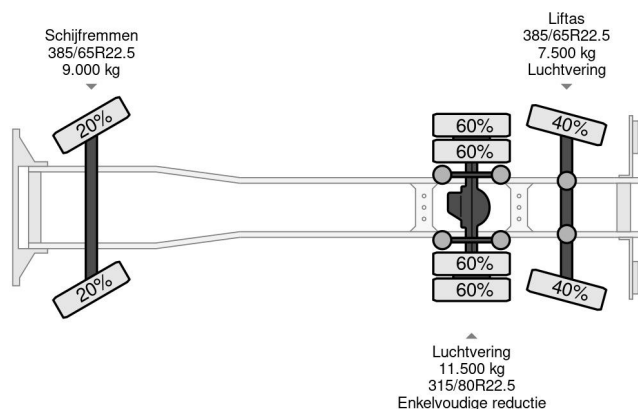

Volvo 6X2 EFFER 140 2S EURO 3

COMMON

Preis	€ 19.750,- ex MwSt
Id	VO342370
Marke	Volvo
Typ	6X2 EFFER 140 2S EURO 3
Baujahr	2003
Kilometerstand	922.118 km
Konstruktion	Ladepritsche
Bruttogewicht	26.000 kg
Schadstoffklasse	3

Volvo FM 340 6X2 EFFER 140 2S EURO 3

Referentienummer: VO342370

PROPERTIES

Datum der erstzulassung	19-05-2003
Tüv-ablaufdatum	15-04-2025
Nummernschild	99-BPK-9
Kraftstoffart	Diesel
Getriebe	Automatik
Fahrzeug-identifizierungsnummer	YV2J4CLC03B342370
Radformel	6x2
Anzahl der achsen	3
Gewicht	13.465 kg
Zylinderzahl	6
Leistung in kw	250
Leistung in ps	340
Radstand	598 cm
Konstruktionsmaße (l/b/h)	
Nutzlast	12.535 kg
Länge	990 cm
Breite	255 cm