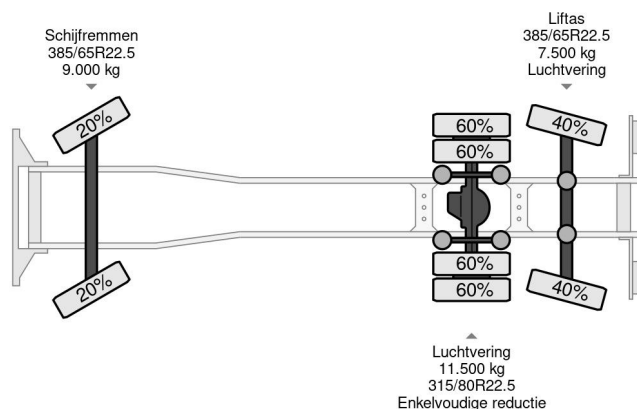

Volvo 6X2 EFFER 140 2S EURO 3

COMMON

Preis	€ 19.750,- ex MwSt
Id	VO342370
Marke	Volvo
Typ	6X2 EFFER 140 2S EURO 3
Baujahr	2003
Kilometerstand	922.118 km
Konstruktion	Ladepritsche
Bruttogewicht	26.000 kg
Schadstoffklasse	3

Volvo FM 340 6X2 EFFER 140 2S EURO 3

Referentienummer: VO342370

PROPERTIES

Datum der eratzulassung	19-05-2003
Tüv-ablaufdatum	15-04-2025
Nummernschild	99-BPK-9
Kraftstoffart	Diesel
Getriebe	Automatik
Fahrzeug-identifizierungsnummer	YV2J4CLC03B342370
Radformel	6x2
Anzahl der achsen	3
Gewicht	13.465 kg
Zylinderzahl	6
Leistung in kw	250
Leistung in ps	340
Radstand	598 cm
Konstruktionsmaße (l/b/h)	
Nutzlast	12.535 kg
Länge	990 cm
Breite	255 cm