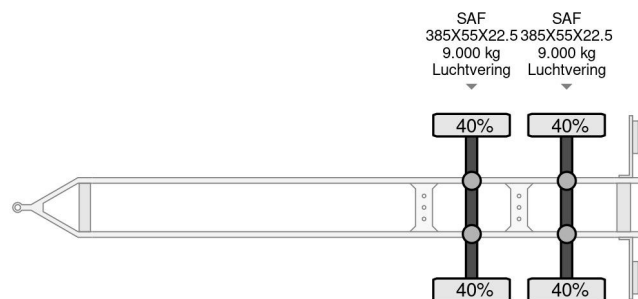

ZUBEHÖR

BESCHREIBUNG

6215605964