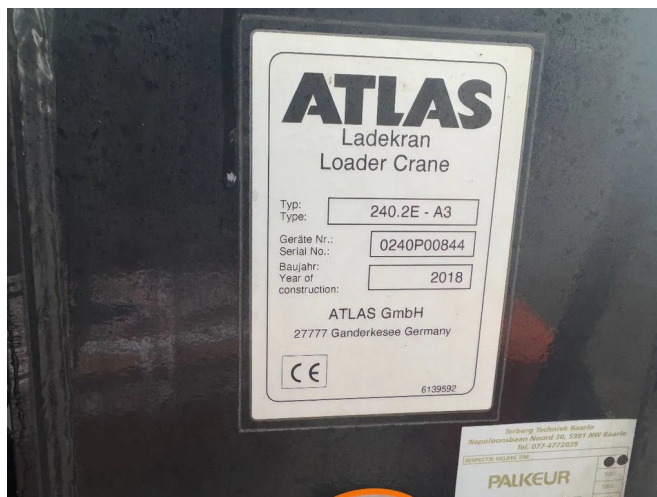

Atlas 240.2E-A3

COMMON

Preis	€ 18.950,- ex MwSt
Id	ATP00844
Marke	Atlas
Typ	240.2E-A3
Baujahr	2018
Konstruktion	Kranarm

PROPERTIES

ZUBEHÖR

BESCHREIBUNG