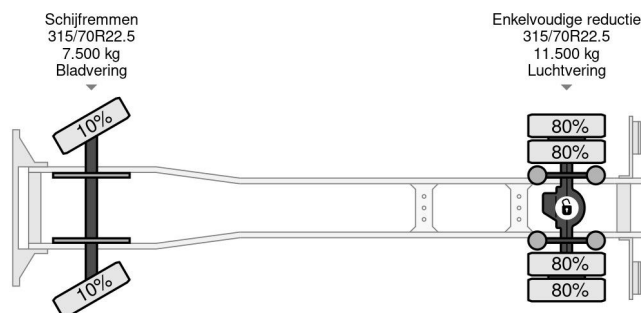

Scania 4X2 - EURO 4 + CARRIER SUPRA 950 MT + DHOLLANDIA LIFT

COMMON

Preis	€ 12.950,- ex MwSt
Id	SC198473
Marke	Scania
Typ	4X2 - EURO 4 + CARRIER SUPRA 950 MT + DHOLLANDIA LIFT
Baujahr	2008
Kilometerstand	680.158 km
Konstruktion	Kühl-/Tiefkühltransport
Bruttogewicht	19.000 kg
Schadstoffklasse	4

Scania P230 4X2 - EURO 4 + CARRIER SUPRA 950 MT + D...

Referenznummer: SC198473

PROPERTIES

Datum der erstzulassung	14-04-2008
Tüv-ablaufdatum	20-02-2025
Nummernschild	BT-ZD-33
Kraftstoffart	Diesel
Getriebe	Halbautomatik
Fahrzeug-identifizierungsnummer	XLEP4X20005198473
Radformel	4x2
Anzahl der achsen	2
Gewicht	10.720 kg
Zylinderzahl	5
Leistung in kw	169
Leistung in ps	230
Radstand	570 cm
Konstruktionsmaße (l/b/h)	
Nutzlast	8.280 kg
Länge	1.060 cm
Breite	255 cm