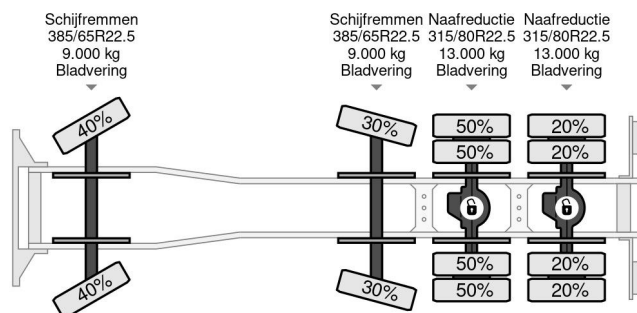

Mercedes-Benz 8X4 - HMF 2243-Z2 CRANE + REMOTE + HYVALIFT HOOKLIFT + FULL STEEL SUSP + EURO 6

COMMON

Preis	Auf Anfrage ex MwSt
Id	MB835359-K
Marke	Mercedes-Benz
Typ	8X4 - HMF 2243-Z2 CRANE + REMOTE + HYVALIFT HOOKLIFT + FULL STEEL SUSP + EURO 6
Baujahr	2014
Kilometerstand	487.323 km
Konstruktion	Kranwagen
Bruttogewicht	41.000 kg
Schadstoffklasse	6

Mercedes-Benz Arocs 4145 8X4 - HMF 2243-Z2 CRANE + R...

Referenznummer: MB835359-K

PROPERTIES

Datum der erstzulassung	25-04-2014
Tüv-ablaufdatum	25-04-2025
Nummernschild	72-BDT-7
Kraftstoffart	Diesel
Getriebe	Automatik
Fahrzeug-identifizierungsnummer	WDB9642311L835359
Radformel	8x4
Anzahl der achsen	4
Gewicht	18.370 kg
Zylinderzahl	6
Leistung in kw	330
Leistung in ps	449
Radstand	590 cm
Nutzlast	22.630 kg
Länge	875 cm
Breite	250 cm