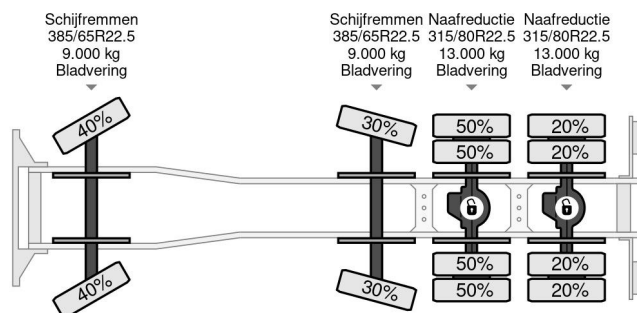

## COMMON

Preis	Auf Anfrage ex MwSt
Id	MB835359-K
Marke	Mercedes-Benz
Typ	8X4 - HMF 2243-Z2 CRANE + REMOTE + HYVALIFT HOOKLIFT + FULL STEEL SUSP + EURO 6
Baujahr	2014
Kilometerstand	487.323 km
Konstruktion	Kranwagen
Bruttogewicht	41.000 kg
Schadstoffklasse	6

## PROPERTIES

Datum der erstzulassung	25-04-2014
Tüv-ablaufdatum	25-04-2025
Nummernschild	72-BDT-7
Kraftstoffart	Diesel
Getriebe	Automatik
Fahrzeug-identifizierungsnummer	WDB9642311L835359
Radformel	8x4
Anzahl der achsen	4
Gewicht	18.370 kg
Zylinderzahl	6
Leistung in kw	330
Leistung in ps	449
Radstand	590 cm
Nutzlast	22.630 kg
Länge	875 cm
Breite	250 cm